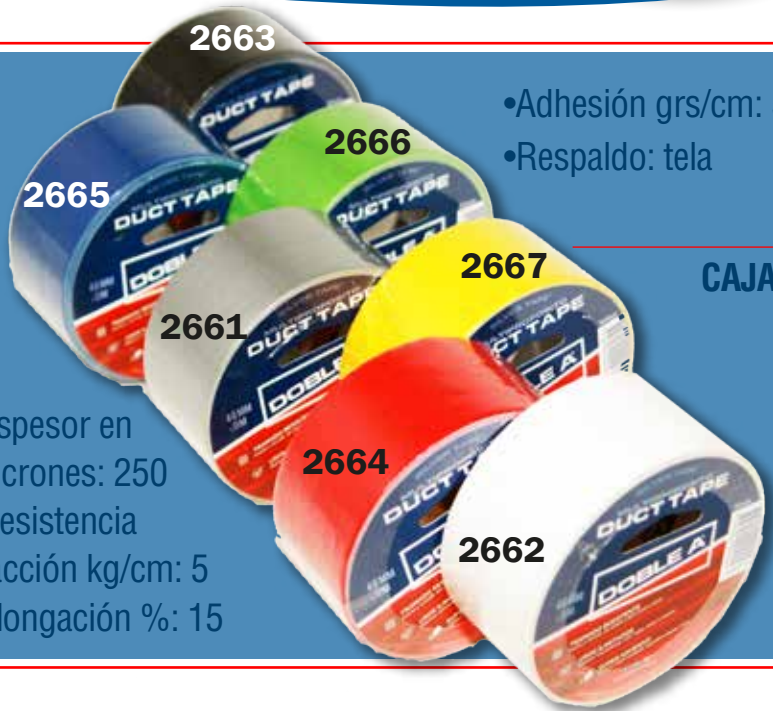

- 5%
DESC. POR CAJA CERRADA

PRESENTACIÓN COMERCIAL

PRESENTACIÓN COMERCIAL

PRESENTACIÓN COMERCIAL

CINTAS AUTOADHESIVAS

AISLADORA DOBLE FAZ

DUCT TAPE

CINTA DUCT TAPE

Cinta de tela laminada con polietileno de gran poder adhesivo y fácil corte. Para reparaciones en la casa, camping, taller, automóvil, aviación, etc.

- 2661** ● 48 x 9 GRIS
- 2662** ● 48 x 9 BLANCA
- 2663** ● 48 x 9 NEGRA
- 2664** ● 48 x 9 ROJA
- 2665** ● 48 x 9 AZUL
- 2666** ● 48 x 9 VERDE
- 2667** ● 48 x 9 AMARILLA

- Adhesión grs/cm: 500
- Respaldo: tela

CAJA x 24

- Espesor en micrones: 250
- Resistencia tracción kg/cm: 5
- Elongación %: 15

CINTA AISLADORA AA 10 MT PVC FLEX 180 %

- C146A** AZUL
- C146B** BLANCA
- C146M** MARRON
- C146N** NEGRA
- C146R** ROJA
- C146VA** VERDE/AMARILLA
- C146V** VERDE